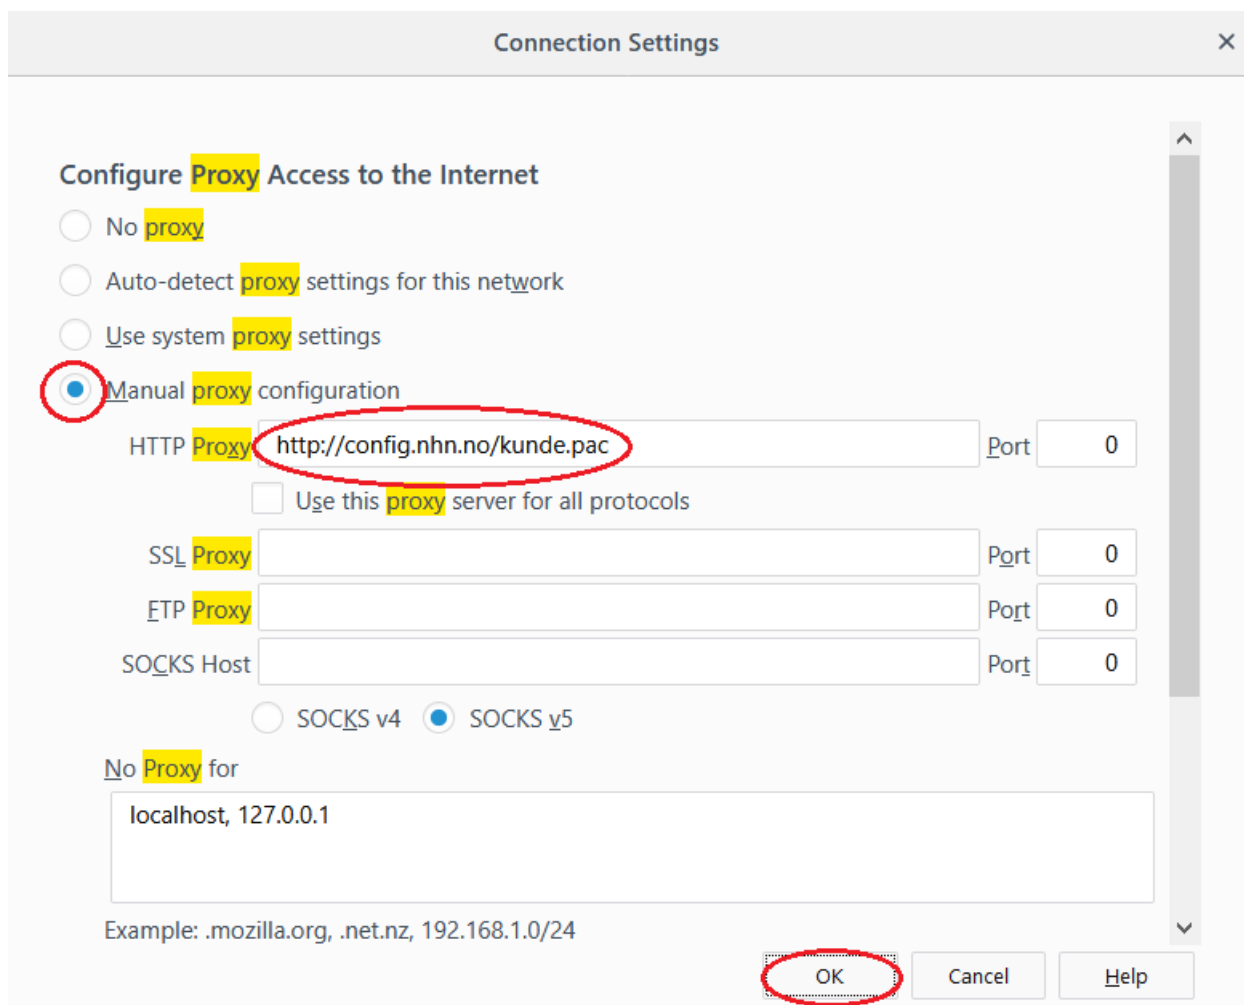

INTERNETTILGANG MED MOZILLA FIREFOX

Åpne meny for innstillinger

Velg Options/Alternativer

Søk etter **proxy** i søkefeltet og klikk deretter på settings/innstillinger

Aktiver Manual proxy configuration, og fyll inn adressen **http://config.nhn.no/kunde.pac**