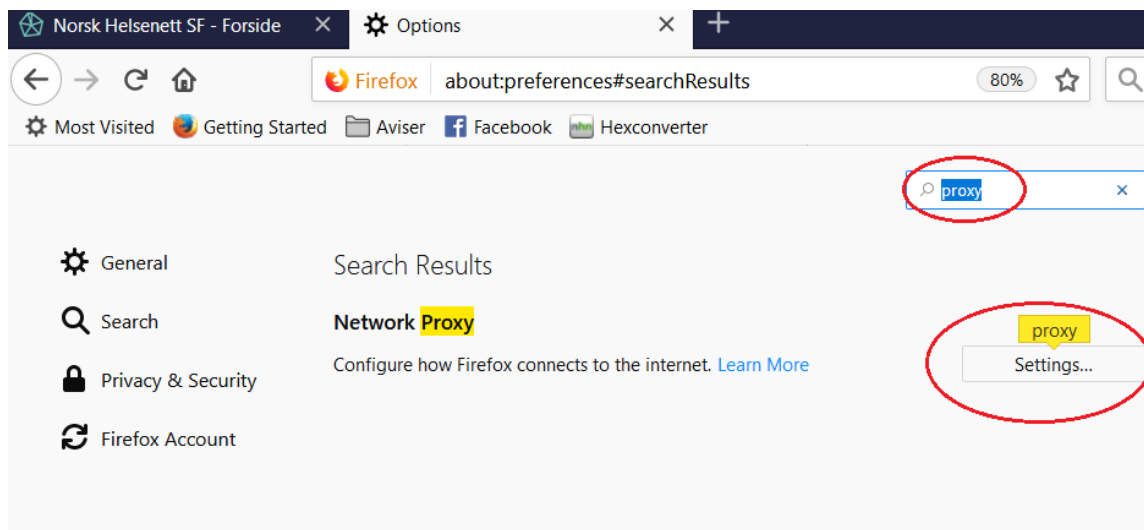

INTERNETTILGANG MED MOZILLA FIREFOX

Åpne meny for innstillinger

Velg Options/Alternativer

Søk etter **proxy** i søkefeltet og klikk deretter på settings/innstillinger

Aktiver Manual proxy configuration, og fyll inn adressen **http://config.nhn.no/kunde.pac**